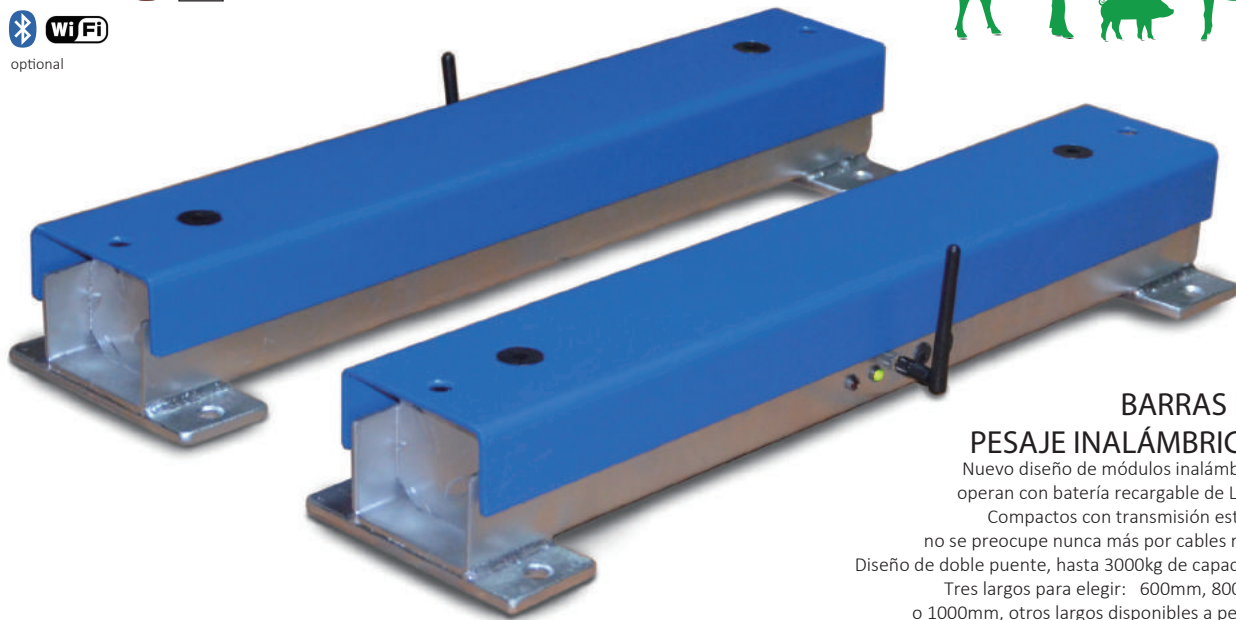

Un fabricante y proveedor profesional de productos de pesaje

Cada Gramo Vale

optional

BARRAS DE PESAJE INALÁMBRICAS

Nuevo diseño de módulos inalámbricos operan con batería recargable de Li-ion, Compactos con transmisión estable, no se preocupe nunca más por cables rotos. Diseño de doble puente, hasta 3000kg de capacidad. Tres largos para elegir: 600mm, 800mm o 1000mm, otros largos disponibles a pedido. Opcional: proceso de galvanizado que entrega la mejor calidad para durabilidad a largo plazo en entornos hostiles. Perfil bajo de sólo 90.3mm de altura

Largos
600/800/1000mm
Largos a pedido disponibles

Capacidad
500-3000Kg

Celdas de Carga y Aprobación
M28- CE
H8C- OIML/NTEP

Protección Celdas de Carga
IP67

Pantalla Indicador
red LED- 0.8"

Unidades de Pesaje
Kg/lb

Salida
RS232
Opcional: Bluetooth/WiFi

Temperatura de Operación
-10°C- 40°C

Aprobación Indicador de Peso
CE

INDICADOR DE PESO X3AFM

Soporte de Acero Inoxidable
Fácil montaje en muro
Con batería recargable interna, Pesaje animal con retención de máximo, acumulación de pesaje, pesaje en kg/lb seleccionable, precisión 10x, conteo, cero, tara, impresión, etc. Interface RS232
Opcional: Bluetooth o WiFi

CELDA DE CARGA M28

4 celdas de carga M28 en aleación de Acero, IP67
Opcional: 4 celdas H8C con aprobación OIML/NTEP

CONEXIÓN

5m shielded cable

ACCESORIOS

PT2 Printer

ISA stand

Car charger