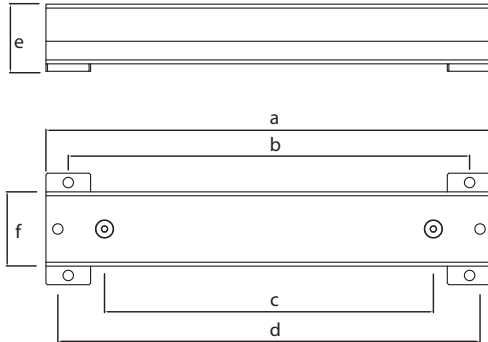

Un fabricante y proveedor profesional de productos de pesaje

Cada Gramo Vale

optional

BARRAS DE PESAJE INALÁMBRICAS

Nuevo diseño de módulos inalámbricos operan con batería recargable de Li-ion, Compactos con transmisión estable, no se preocupe nunca más por cables rotos. Diseño de doble puente, hasta 3000kg de capacidad. Tres largos para elegir: 600mm, 800mm o 1000mm, otros largos disponibles a pedido. Opcional: proceso de galvanizado que entrega la mejor calidad para durabilidad a largo plazo en entornos hostiles. Perfil bajo de sólo 90.3mm de altura

dimension: mm

Models	a	b	c	d	e	f
ABW600	600	540	442.4	568	90.3	100
ABW800	800	740	642.4	768	90.3	100
ABW1000	1000	940	842.4	968	90.3	100

Energía
100 – 240V 50/60Hz adaptador
Batería recargable 6V2.8Ah
Duración estimada 30 horas
Tiempo recarga 8 horas

Largos
600/800/1000mm
Largos a pedido disponibles

Capacidad
500-3000Kg

Celdas de Carga y Aprobación
M28- CE
H8C- OIML/NTEP

Protección Celdas de Carga
IP67

Pantalla Indicador
red LED- 0.8"

Unidades de Pesaje
Kg/lb