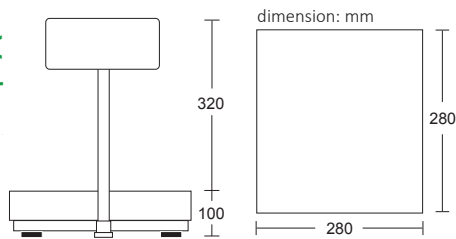

PLATAFORMA DE ACERO INOXIDABLE SUS304

Estructura compacta de Acero Inoxidable SUS304
 Cubierta de Acero Inoxidable SUS304
 Capacidad de hasta 30kg
 Protección de sobre peso
 Pértiga de Acero Inoxidable para Indicador de Peso

CELDA DE CARGA M13

Celda de carga de aluminio protección IP67
 17-4Ph, sellado adhesivo

INDICADORES DE PESO K7I

Gran pantalla FSTN LCD retroiluminada, el peso se puede leer claramente incluso bajo luz de sol directa
 Batería recargable 6V2.8Ah
 Alimentación directa 100-240v
 Pesaje en kg/lb, g/oz intercambiable
 Reloj tiempo real y fecha
 Chequeador de peso con tres luces LED indicadoras
 Funciones pesaje animal, acumulación retención de máximo exactitud 10x, conteo cero, tara, impresión, etc.
 2 salidas RS232
 Opcional: salida Bluetooth
 Opcional: salida WiFi
 Opcional: salida Relay
 Opcional: impresora lavable

Energía

100-220V – AC
 Batería 6V2.8Ah,
 duración 30 horas
 Tiempo de carga: 8 horas

Resolución en Pantalla

1/3,000- 1/15,000

Tamaños de Plataforma

280 x 280mm

Capacidad

3- 30kg

Celda de Carga

M13- IP65

Pantalla

FSTN LCD- 37mm

Unidades de Pesaje

Kg/lb | g/oz

Salida

2 salidas RS232
 Opcional Bluetooth
 Opcional WiFi