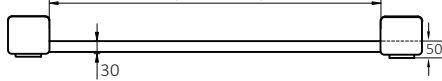

a = default of 300mm ramp, optional 500mm
 1000mm | 1200mm | 1500mm

PLATAFORMA DE PERFIL BAJO

- Cubierta lisa con rieles guía
- Opcional: cubierta diamantada
- Rampas desmontable (300mm)
- Opcional: rampa de 500mm
- Capacidad hasta 3000kg
- Acabado recubierto con polvo de plástico
- Opcional: conexión inalámbrica

CELDAS DE CARGA M28 I H8C

- Protección IP 67, con patas de aleación de Acero
- Modelos 1: con celdas de carga M28 estándar
- Modelos 2: con celdas de carga H8C, aprobación OIML/NTEP

INDICADOR DE PESO X3A

Tamaños de Plataforma

- 1000 x 1000mm
- 1200 x 1200mm
- 1500 x 1500mm

Capacidad

- 1500kg | 3000kg

Divisiones

- 0.2kg | 0.5kg | 1.0kg

Aprobación Celdas de Carga

- M28- CE
- H8C- OIML | NTEP

MODELOS

*Los precios no incluyen Indicador de Peso

Parte Nro.	100345	100346	100347	100348	100349	100350
Modelo1	FDR1015	FDR1030	FDR1215	FDR1230	FDR1515	FDR1530
U.P.(USD)	\$1,220.00	\$1,220.00	\$1,420.00	\$1,420.00	\$1,660.00	\$1,660.00
Parte Nro.	100351	100352	100353	100354	100355	100356
Modelo2	FDR1015M	FDR1030M	FDR1215M	FDR1230M	FDR1515M	FDR1530M
U.P.(USD)	\$1,360.00	\$1,360.00	\$1,560.00	\$1,560.00	\$1,800.00	\$1,800.00
Capacidad	1500kg	3000kg	1500kg	3000kg	1500kg	3000kg
Divisiones	0.2 0.5kg	0.5 1kg	0.2 0.5kg	0.5 1kg	0.2 0.5kg	0.5 1kg
Tamaño	1000 x 1000mm		1200 x 1200mm		1500 x 1500mm	
Peso	130kg		154kg		273kg	