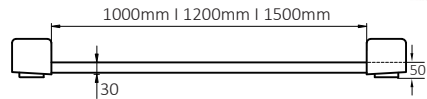

Tamaños de Plataforma

1000 x 1000mm
 1200 x 1200mm
 1500 x 1500mm

Energía

100 – 240V AC/DC adaptador
 K7s – batería 6V1.2Ah
 X3WGM – Batería 6V2.8Ah

Capacidad

1500kg | 3000kg

Protección/Aprobación Indicador