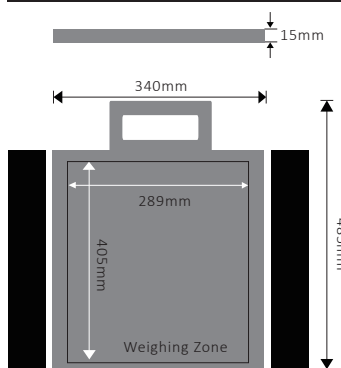

Cada Gramo Vale

HiWEIGH
Weighing system & solution

Un fabricante y proveedor profesional de productos de pesaje

ALEACIÓN DE ALUMINIO DE AVIACIÓN

Plataforma de aleación de Aluminio de alta resistencia 7075
Gran capacidad hasta 4Ton/Set

PROTECCIÓN IP66

Buen funcionamiento en ambientes hostiles

CONDUCCIÓN 50:50

Cálculo de peso objetivo para cada rueda

DESCRIPCIÓN

PLATAFORMA

Diseño compacto de aleación de Aluminio 7075
Capacidad hasta 2Ton/cada una
Protección IP66, resistente al agua
Cable protegido con manguera metálica
Con manilla para fácil movimiento

INDICADOR DE PESO XM4

Modelo especial para autos de carrera
Peso/porcentaje de cada rueda
Peso/porcentaje de cada eje
Peso/porcentaje de eje transversal
Cálculo de peso objetivo de cada rueda
* para tener una experiencia de conducción 50:50
Pesaje en kg/lb
Impresora termal incorporada
Maletín ABS
Pesaje en tiempo real
Recuperación de registros de pesaje
Interface RS232

17/05/2015 14:21:32

No.38
Total = 3034kg

printing receipt sample

ESPECIFICACIONES

ENERGÍA

100V/240V (50-60Hz) adaptador
Batería recargable 6V10Ah
40hrs. tiempo de trabajo estimado

TAMAÑOS DE PLATAFORMA

289 x 359mm
* dimensión de la zona de pesaje

CAPACIDAD

2Ton/set (x4 pads)
4Ton/set (x4 pads)

PRECISIÓN

0.1 - 0.3% F.S.

REPETIBILIDAD

0.05%F.S.

NO LINEALIDAD

0.2%F.S.

ERROR DE ESQUINA

0.1 - 0.2%F.S.

UNIDADES DE PESAJE

Kg/lb

SALIDAS

RS232
Opcional: USB

DIMENSIONES

INDICADOR