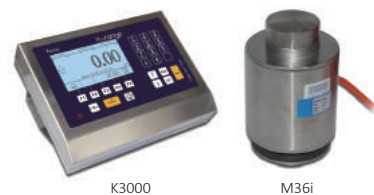

Indicateur/capteur

K3000

M36i

Modèles

Partie.No	410007	410008	410009	410010
Modèles	TSB316	TSB318	TSB321	TSB324
Capacité	100Ton	100Ton	120Ton	120Ton
Division	20kg	20kg	20kg	20kg
Taille de plate-forme	3x16m	3x18m	3x21m	3x24m
Partie.No	410011	410012	410013	410014
Modèles	TSB3416	TSB3418	TSB3421	TSB3424
Capacité	100Ton	100Ton	120Ton	120Ton
Division	20kg	20kg	20kg	20kg
Taille de plate-forme	3.4x16m	3.4x18m	3.4x21m	3.4x24m