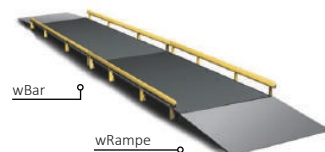

Option

MDS | MDSS écran à distance